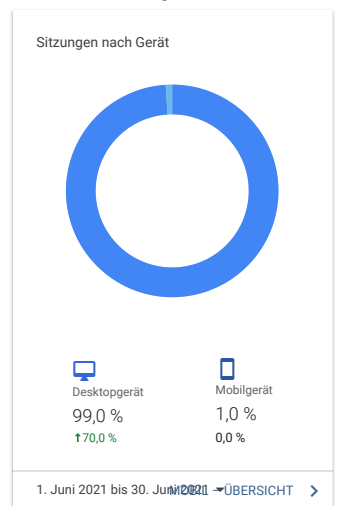

Welche Geräte verwenden meine Besucher am häufigsten?