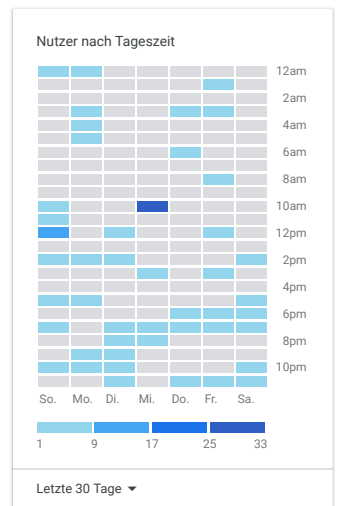

Google Analytics-Startseite

DATEN

Wie kommen Nutzer zu mir?

Wo befinden sich meine Nutzer?

Wann besuchen Ihre Nutzer Sie?

Welche Seiten besuchen meine Nutzer?

Seite	Seitenaufrufe	Seitenwert
/	81	0,00 \$
/index.php	68	0,00 \$
/home	38	0,00 \$
/page/DiChipCoin	32	0,00 \$
/page/login	8	0,00 \$
/page/polls-home	8	0,00 \$
/page/dichipcoin	6	0,00 \$
/page/persons-home	6	0,00 \$
/page/timeline-view?profile_id=3	6	0,00 \$
/page/posts-home	5	0,00 \$