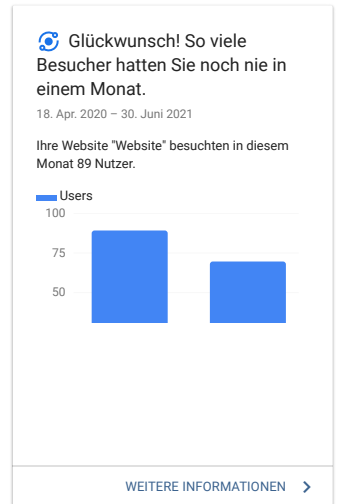

Google Analytics-Startseite

DATEN

Wie kommen Nutzer zu mir?

Wo befinden sich meine Nutzer?

Wann besuchen Ihre Nutzer Sie?

Welche Seiten besuchen meine Nutzer?

Seite	Seitenaufrufe	Seitenwert
/	81	0,00 \$
/index.php	68	0,00 \$
/home	38	0,00 \$
/page/DiChipCoin	32	0,00 \$
/page/login	8	0,00 \$
/page/polls-home	8	0,00 \$
/page/dichipcoin	6	0,00 \$
/page/persons-home	6	0,00 \$
/page/timeline-view?profile_id=3	6	0,00 \$
/page/posts-home	5	0,00 \$

1. Juni 2021 bis 30. Juni 2021 SEITENBERICHT >

Wie entwickeln sich meine aktiven Nutzer im Laufe der Zeit?

Welche Geräte verwenden meine Besucher am häufigsten?

Nutzerbindung

Wie verhält sich meine Leistung im Vergleich zu Zielvorhaben?