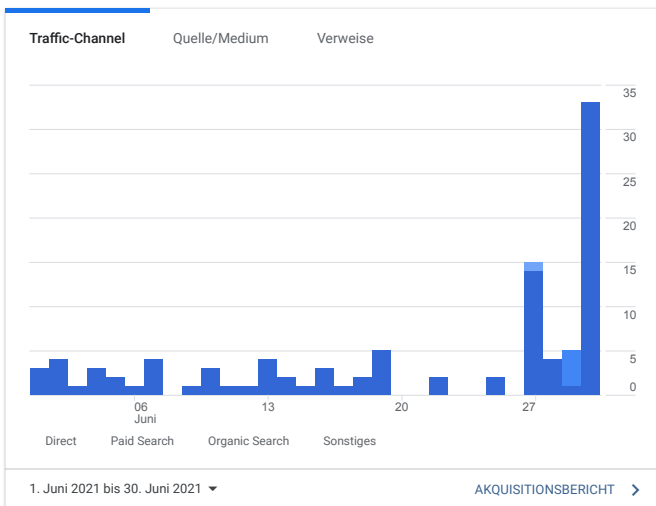

Google Analytics-Startseite

DATEN

Wie kommen Nutzer zu mir?

Wo befinden sich meine Nutzer?

Wann besuchen Ihre Nutzer Sie?

Welche Seiten besuchen meine Nutzer?

Seite	Seitenaufrufe	Seitenwert
/	81	0,00 \$
/index.php	68	0,00 \$
/home	38	0,00 \$
/page/DiChipCoin	32	0,00 \$
/page/login	8	0,00 \$
/page/polls-home	8	0,00 \$
/page/dichipcoin	6	0,00 \$
/page/persons-home	6	0,00 \$
/page/timeline-view?profile_id=3	6	0,00 \$
/page/posts-home	5	0,00 \$

1. Juni 2021 bis 30. Juni 2021 SEITENBERICHT >

Wie entwickeln sich meine aktiven Nutzer im Laufe der Zeit?

Welche Geräte verwenden meine Besucher am häufigsten?

Nutzerbindung

Wie verhält sich meine Leistung im Vergleich zu Zielvorhaben?