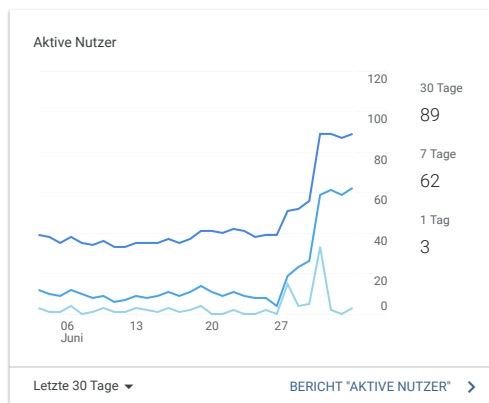

Google Analytics-Startseite

DATEN

Wie kommen Nutzer zu mir?

Wo befinden sich meine Nutzer?

Wann besuchen Ihre Nutzer Sie?

Welche Seiten besuchen meine Nutzer?

Seite	Seitenaufrufe	Seitenwert
/	81	0,00 \$
/index.php	68	0,00 \$
/home	38	0,00 \$
/page/DiChipCoin	32	0,00 \$
/page/login	8	0,00 \$
/page/polls-home	8	0,00 \$
/page/dichipcoin	6	0,00 \$
/page/persons-home	6	0,00 \$
/page/timeline-view?profile_id=3	6	0,00 \$
/page/posts-home	5	0,00 \$

1. Juni 2021 bis 30. Juni 2021 SEITENBERICHT >

Wie entwickeln sich meine aktiven Nutzer im Laufe der Zeit?

Welche Geräte verwenden meine Besucher am häufigsten?

Nutzerbindung

Wie verhält sich meine Leistung im Vergleich zu Zielvorhaben?