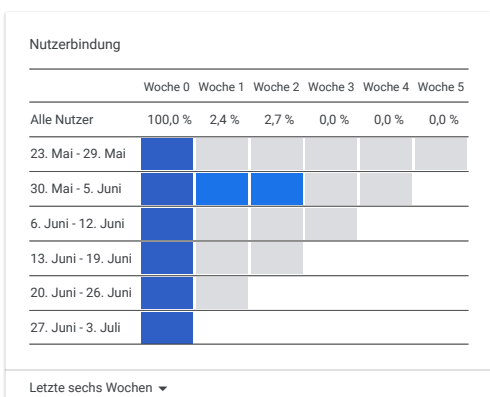

Google Analytics-Startseite

DATEN

Wie kommen Nutzer zu mir?

Wo befinden sich meine Nutzer?

Wann besuchen Ihre Nutzer Sie?

Welche Seiten besuchen meine Nutzer?

Seite	Seitenaufrufe	Seitenwert
/	81	0,00 \$
/index.php	68	0,00 \$
/home	38	0,00 \$
/page/DiChipCoin	32	0,00 \$
/page/login	8	0,00 \$
/page/polls-home	8	0,00 \$
/page/dichipcoin	6	0,00 \$
/page/persons-home	6	0,00 \$
/page/timeline-view?profile_id=3	6	0,00 \$
/page/posts-home	5	0,00 \$

1. Juni 2021 bis 30. Juni 2021 SEITENBERICHT >

Wie entwickeln sich meine aktiven Nutzer im Laufe der Zeit?

Welche Geräte verwenden meine Besucher am häufigsten?

Nutzerbindung

Wie verhält sich meine Leistung im Vergleich zu Zielvorhaben?